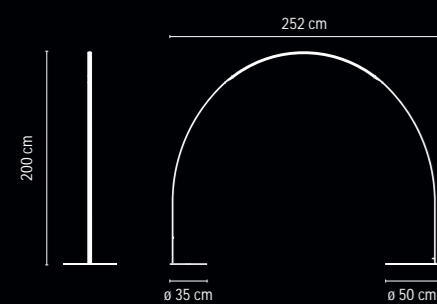

LED IP64

Halley

Design by Jordi Vilardell & Meritxell Vidal.

4150.

Black / Negro.

Polycarbonate diffuser / Difusor de policarbonato.

1x LED STRIP 12V 12W.

HALLEY. Family / Familia

Pages / Páginas: A-462. B-464. C-466. D-468. E-468. F-468. G-468.