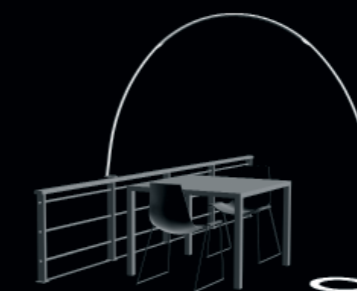

Floor-to-clamp / Suelo-pinza.