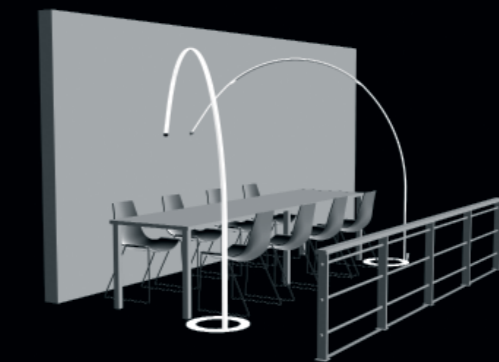

A configuration for any occasion

HALLEY is made of three basic shapes: floor-to-floor, floor-to-wall and floor-to-clamp. The arches can be connected one to the other offering different solutions to illuminate any space of a garden or terrace.

Una configuración para cada ocasión

HALLEY tiene tres formas básicas: suelo-suelo, suelo-pared y suelo-pinza. Estos arcos pueden conectarse entre sí ofreciendo soluciones para iluminar fácilmente cualquier situación y rincón del jardín o terraza.

Floor-to-floor / Suelo-suelo.

Floor-to-wall / Suelo-pared.

Floor-to-clamp / Suelo-pinza.

The arches can be easily connected one to the other by joining their bases.
Los arcos se conectan fácilmente entre sí uniendo las bases.

Floor-to-floor / Suelo-suelo.

Floor-to-wall / Suelo-pared.