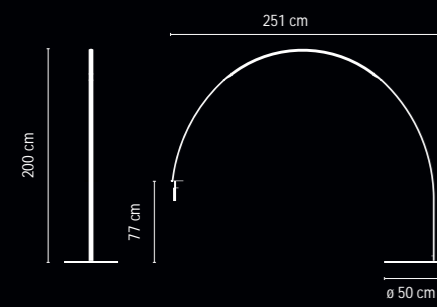

LED IP64

Halley

Design by Jordi Vilardell & Meritxell Vidal.

4160.

Black / Negro.

Polycarbonate diffuser / Difusor de policarbonato.

1x LED STRIP 12V 12W

Once the clamp is fixed in place, the arch can be moved sideways. /

Una vez fijada la pinza, el arco se puede orientar en cualquier dirección.