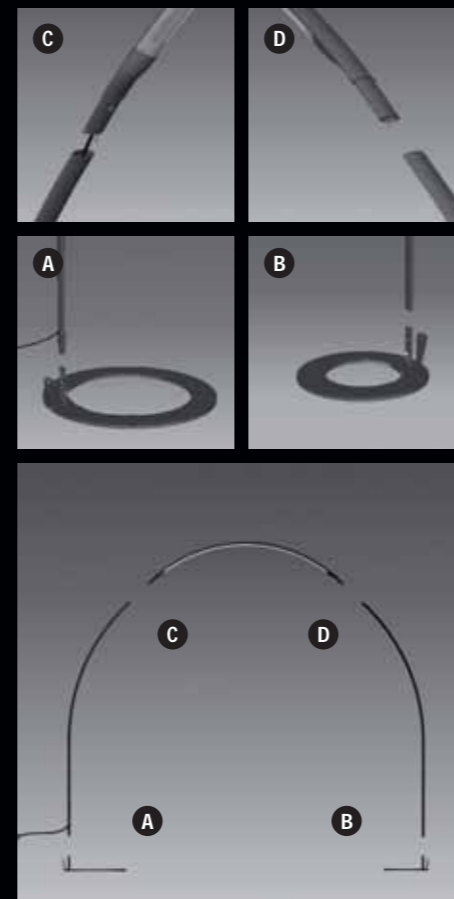

El sistema HALLEY cumple IP64 garantizando la estanqueidad en el exterior. El perfil difusor contiene iluminación LED consiguiendo un sorprendente efecto de luz a través de una difusión perfecta.

Each HALLEY arch is made of 3 sections that can be easily joined together by a click-on system. The bases have the same system to connect them to the sections. Cada arco HALLEY está compuesto por 3 piezas que se unen fácilmente entre sí con un simple 'click'. Las bases se conectan a los arcos con el mismo sistema.