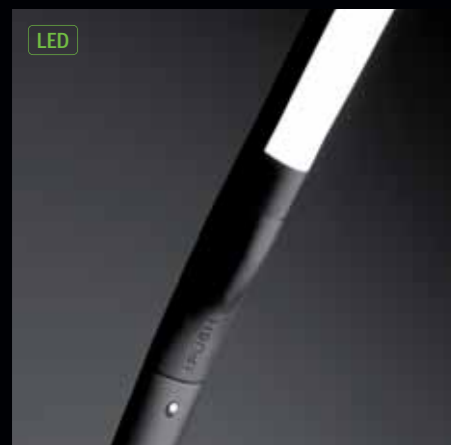

Easy assembly in any place

The visual lightness of the product hides an extremely technological lamp which responds to the most demanding needs of quality.

Instalar fácilmente en cualquier rincón

La ligereza visual del producto esconde una luminaria de alto valor técnico que responde a las más altas exigencias de calidad.

The HALLEY system has an IP64, a fact that makes it a water-proof outdoor lamp. The diffuser contains a strip of LEDs which delivers an incredible light effect through a perfect diffusion.

El sistema HALLEY cumple IP64 garantizando la estanqueidad en el exterior. El perfil difusor contiene iluminación LED consiguiendo un sorprendente efecto de luz a través de una difusión perfecta.