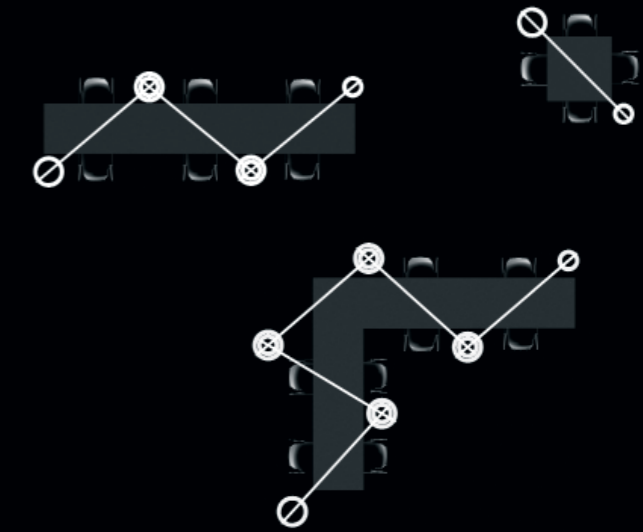

Floor-to-wall / Suelo-pared.