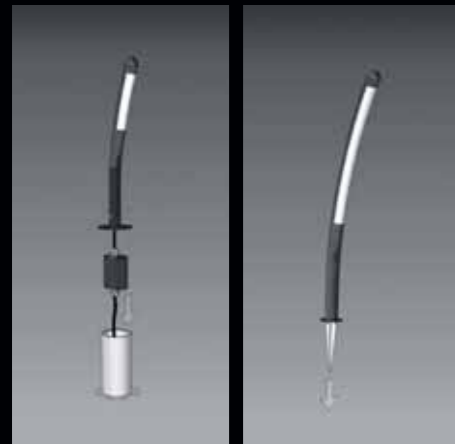

LED

Halley

Design by Jordi Vilardell & Meritxell Vidal.

4190 / 4191 / 4195 / 4196.

Black / Negro.

Polycarbonate diffuser / Difusor de policarbonato.

4190 / 4191: 1x LED STRIP 12V 3.5W**4195 / 4196:** 1x LED STRIP 12V 2W

IP65

Built-in / Empotrado.

4190.

4195.

IP64

Surface / Superficie.

4191.

4196.

The bollards can be installed either built-in or on the surface through their pickets.

La instalación puede ser empotrada o en superficie a través de un punzón.

HALLEY Family / Familia

Pàges / Páginas: A-462, B-464, C-466, D-468, E-468, F-468, G-468.