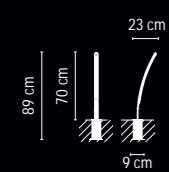

LED

Halley

Design by Jordi Vilardell & Meritxell Vidal.

4190 / 4191 / 4195 / 4196.

Black / Negro.

Polycarbonate diffuser / Difusor de policarbonato.

4190 / 4191: 1x LED STRIP 12V 3.5W

4195 / 4196: 1x LED STRIP 12V 2W

IP65

Built-in / Empotrado.

4190.