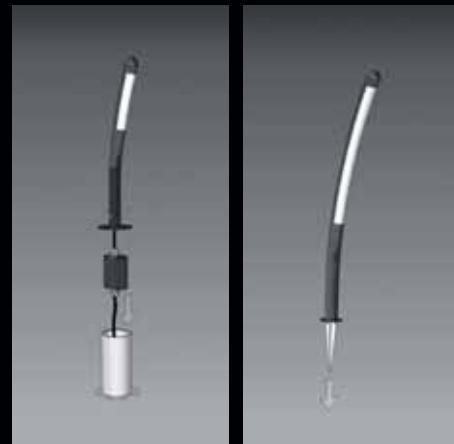

LED

Halley

Design by Jordi Vilardell & Meritxell Vidal.

4190 / 4191 / 4195 / 4196.

Black / Negro.

Polycarbonate diffuser / Difusor de policarbonato.

4190 / 4191: 1x LED STRIP 12V 3.5W**4195 / 4196:** 1x LED STRIP 12V 2W

IP65

Built-in / Empotrado.

IP64

Surface / Superficie.

The bollards can be installed either built-in or on the surface through their pickets.
La instalación puede ser empotrada o en superficie a través de un punzón.