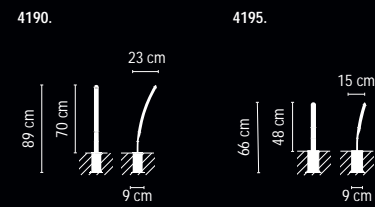

LED

Halley

Design by Jordi Vilardell & Meritxell Vidal.

4190 / 4191 / 4195 / 4196.

Black / Negro.

Polycarbonate diffuser / Difusor de policarbonato.

4190 / 4191: 1x LED STRIP 12V 3.5W**4195 / 4196:** 1x LED STRIP 12V 2W

IP65

Built-in / Empotrado.

IP64

Surface / Superficie.

The bollards can be installed either built-in or on the surface through their pickets.
La instalación puede ser empotrada o en superficie a través de un punzón.