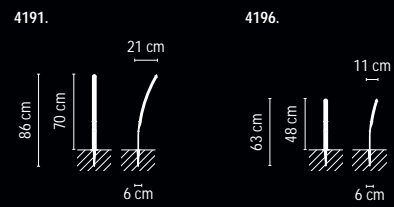

Surface / Superficie.