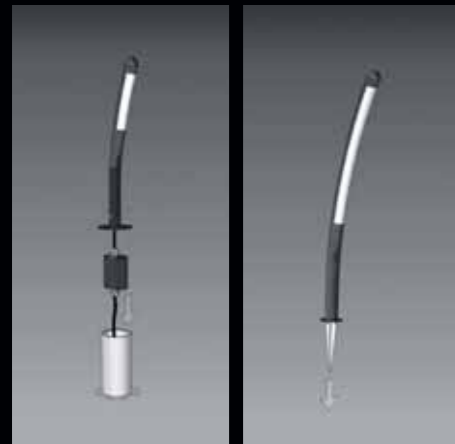

LED

Halley

Design by Jordi Vilardell & Meritxell Vidal.

4190 / 4191 / 4195 / 4196.

Black / Negro.

Polycarbonate diffuser / Difusor de policarbonato.

4190 / 4191: 1x LED STRIP 12V 3.5W**4195 / 4196:** 1x LED STRIP 12V 2W

IP65

Built-in / Empotrado.

4190.

4195.

IP64

Surface / Superficie.

4191.

4196.

The bollards can be installed either built-in or on the surface through their pickets.

La instalación puede ser empotrada o en superficie a través de un punzón.

HALLEY. Family / Familia

Pàges / Páginas: A-462, B-464, C-466, D-468, E-468, F-468, G-468.