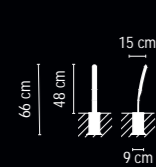

LED

Halley

Design by Jordi Vilardell & Meritxell Vidal.

4190 / 4191 / 4195 / 4196.

Black / Negro.

Polycarbonate diffuser / Difusor de policarbonato.

4190 / 4191: 1x LED STRIP 12V 3.5W

4195 / 4196: 1x LED STRIP 12V 2W

IP65

Built-in / Empotrado.

4190.

4195.

IP64

Surface / Superficie.

4191.

4196.

The bollards can be installed either built-in or on the surface through their pickets.

La instalación puede ser empotrada o en superficie a través de un punzón.

HALLEY. Family / Familia

Pàges / Páginas: A-462, B-464, C-466, D-468, E-468, F-468, G-468.