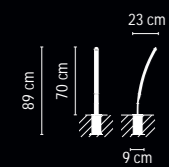

LED

Halley

Design by Jordi Vilardell & Meritxell Vidal.

4190 / 4191 / 4195 / 4196.

Black / Negro.

Polycarbonate diffuser / Difusor de policarbonato.

4190 / 4191: 1x LED STRIP 12V 3.5W

4195 / 4196: 1x LED STRIP 12V 2W

IP65

Built-in / Empotrado.

4190.