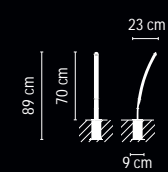

LED

Halley

Design by Jordi Vilardell & Meritxell Vidal.

4190 / 4191 / 4195 / 4196.

Black / Negro.

Polycarbonate diffuser / Difusor de policarbonato.

4190 / 4191: 1x LED STRIP 12V 3.5W

4195 / 4196: 1x LED STRIP 12V 2W

IP65

Built-in / Empotrado.

4190.