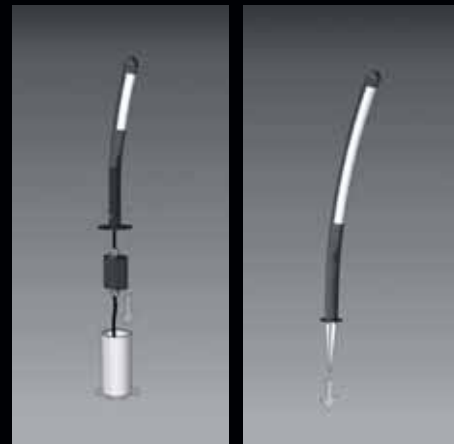

LED

Halley

Design by Jordi Vilardell & Meritxell Vidal.

4190 / 4191 / 4195 / 4196.

Black / Negro.

Polycarbonate diffuser / Difusor de policarbonato.

4190 / 4191: 1x LED STRIP 12V 3.5W**4195 / 4196:** 1x LED STRIP 12V 2W

IP65

Built-in / Empotrado.

4190.

4195.

IP64

Surface / Superficie.

4191.

4196.

The bollards can be installed either built-in or on the surface through their pickets.

La instalación puede ser empotrada o en superficie a través de un punzón.

HALLEY. Family / Familia

Pàges / Páginas: A-462, B-464, C-466, D-468, E-468, F-468, G-468.