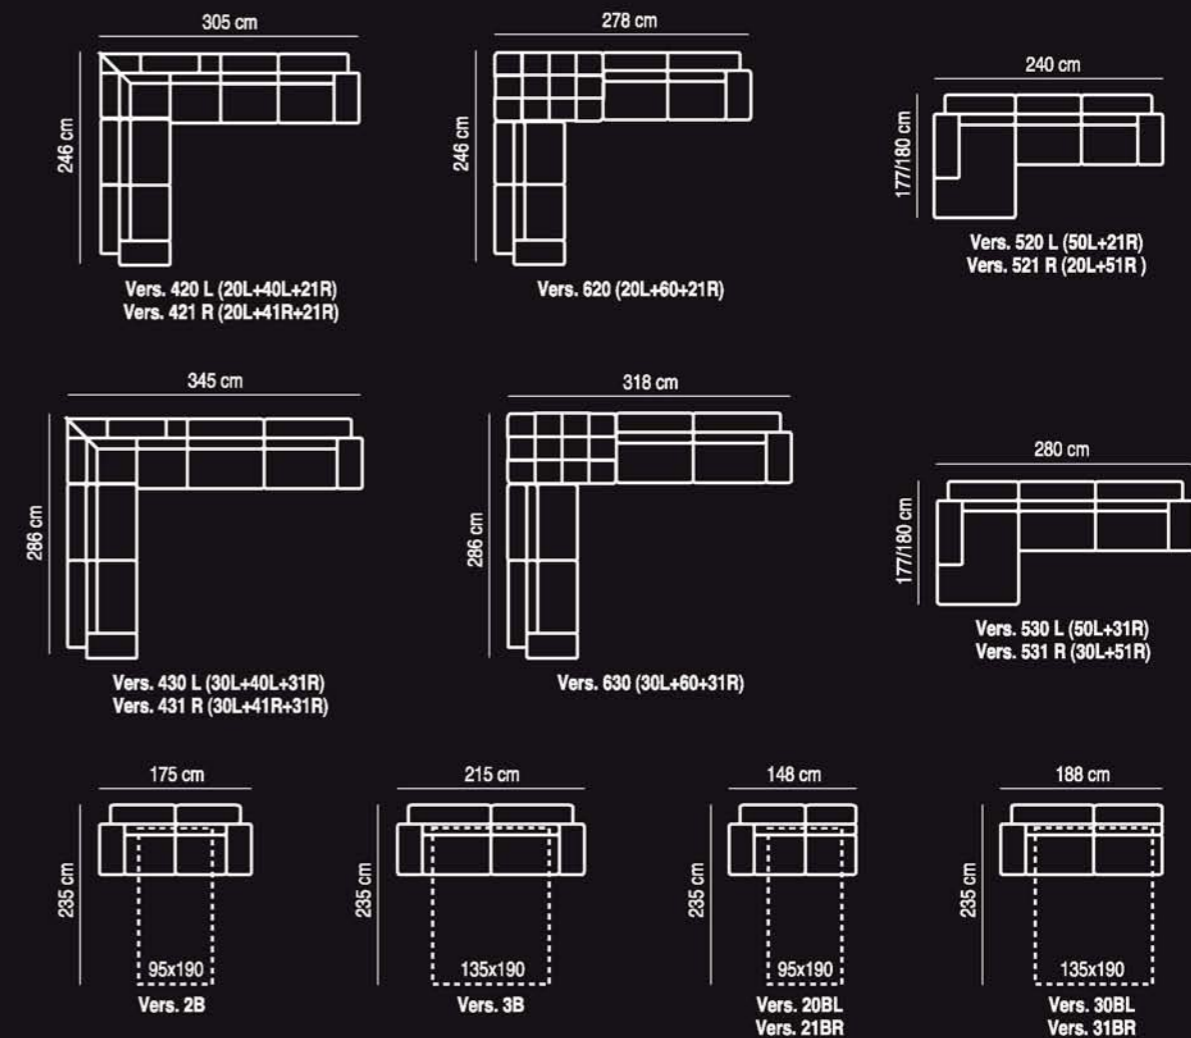

SCHEDA TECNICA

Specification - Fiches Techniques

Fior di pelle
Leather - Cuir vachette

Bande elastiche
Elastic belts - Sangles élastiques

Massello di abete, multistrato e pannelli fibrolegnosi
Solid pine, multiplex and fibrowooden panels - Sapin massif, multicouche et panneaux fibre de bois.

Poliuretano espanso a densità variabile 30 Kg/m³
Expanded polyurethane foam 30 Kg/m³ with different compression loads - Poliuréthane expansé de densité différenciées 30 Kg/m³

Ovatta di poliestere
Polyester padding - Ouater polyester

Poliuretano espanso a densità variabile 30 Kg/m³
Expanded polyurethane foam 30 Kg/m³ with different compression loads - Poliuréthane expansé de densité différenciées 30 Kg/m³

Piedi legno/metallo
Wood/metal legs - Pieds en bois/métallique