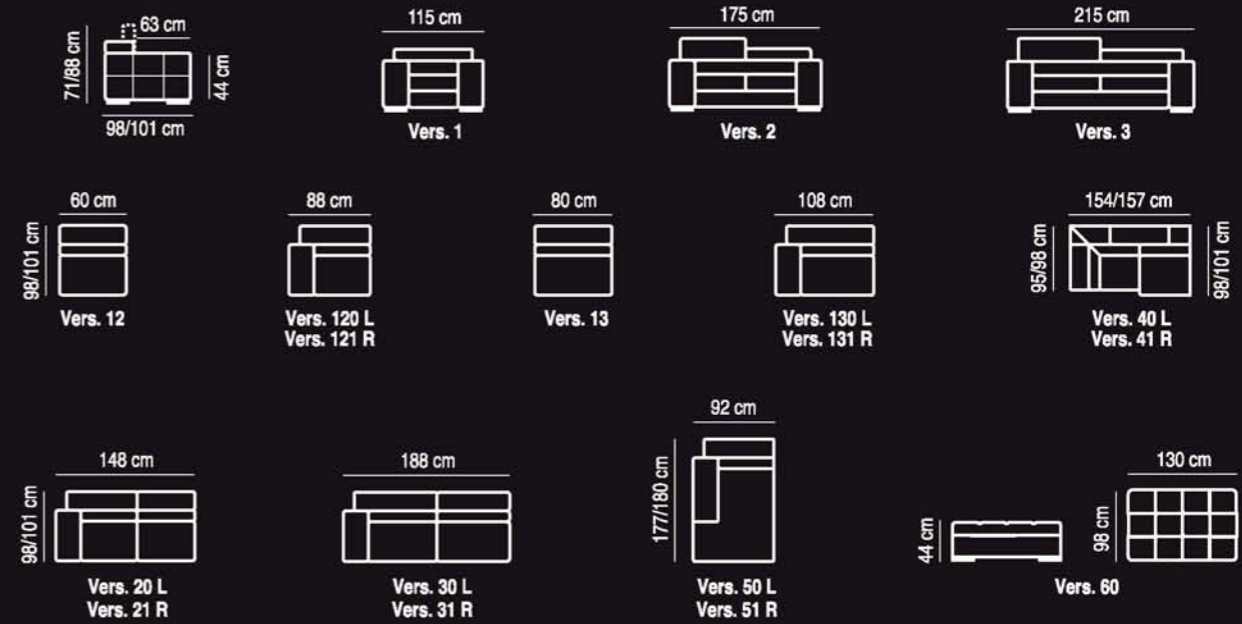

GIOVE

ALEA DESIGN