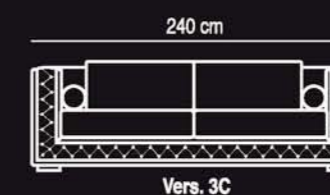

NETTUNO

ALEA DESIGN