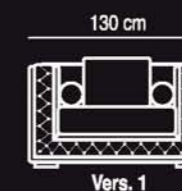

NETTUNO

ALEA DESIGN