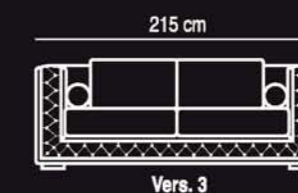

NETTUNO

ALEA DESIGN