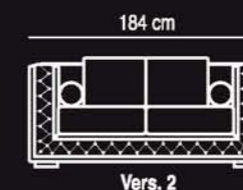

NETTUNO

ALEA DESIGN