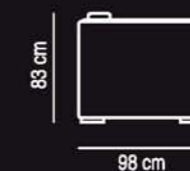

NETTUNO

ALEA DESIGN