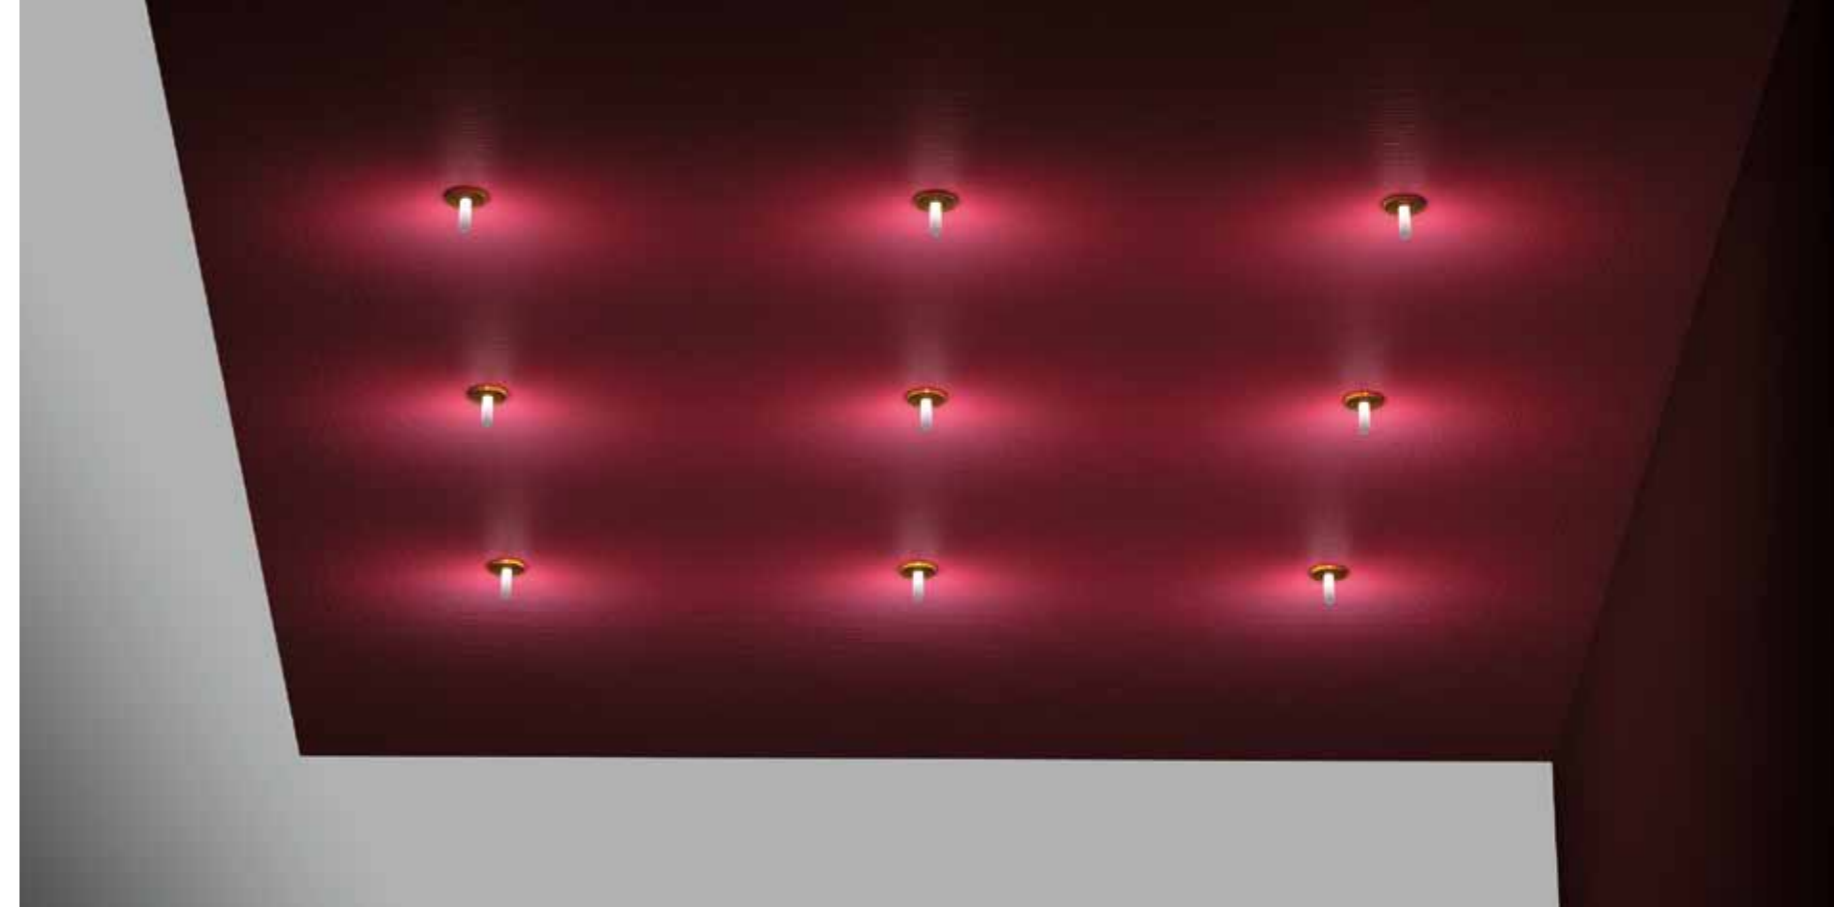

MEZZAMANICA

MEZZAMANICA
Ø5,3 H2 cm
24V 1 LED
2,4W (1x2,4W)

Piccola lampada a luce diretta prevista per l'applicazione ad incasso. Il diffusore è in vetro borosilicato trasparente e smerigliato. Il supporto è in alluminio naturale disponibile nelle finiture: naturale, nero e oro. La luce può essere bianca o colorata.

Kleine zum Einbau bestimmte Leuchte strahlt direktes Licht aus. Der Streuer ist aus borsiliziertem, transparentem und mattiertem Glas. Die Halterung aus naturbelassenem Aluminium in den Ausführungen Natur, Schwarz, Gold lieferbar. Strahlt weißes oder farbiges Licht aus.

Pequeña lámpara de luz directa prevista para la aplicación de empotrar. El difusor es de cristal borosilicado transparente y esmerilado. El soporte es de aluminio natural disponible en las terminaciones: natural, negro y oro. La luz puede ser blanca o de color.

Petite lampe à lumière directe prévue pour l'encastrement. Le diffuseur est en verre borosilicaté transparent, dépoli ou de couleur. Le support est en aluminium disponible dans les finitions: naturel, noir et or. La lumière peut être blanche ou de couleur.