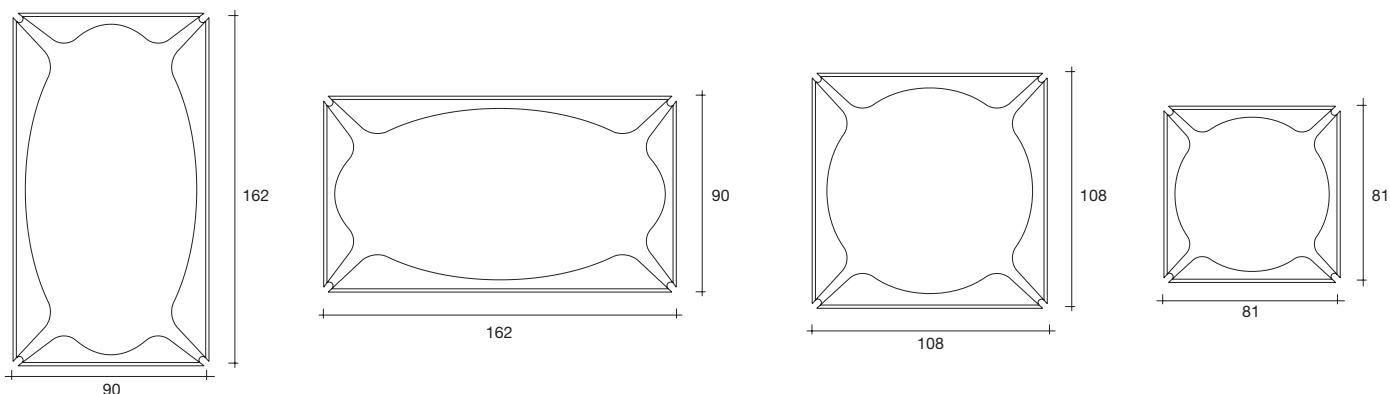

## gallery

modello registrato  
registered model

DESIGN  
MARCO ACERBIS

Collezione di specchi con cornice in vetro curvato da 6 mm, specchio piano da 5 mm, telaio posteriore in alluminio. La cornice, in vetro trasparente o fumé è sagomata con diverse configurazioni.

*Mirrors with 6 mm-thick curved glass frame, 5 mm-thick flat mirror, aluminum back support. The transparent or smoked glass frame is decorated with different patterns.*

### SQUARE

### CIRCLE

dimensioni L, P, H  
dimensions L, W, H  
(cm)

	COD./CODE	L	P/W	H	peso netto net weight (kg)	peso lordo gross weight (kg)	volume imballo package volume (m <sup>3</sup> )
Square versione con cornice trasparente. <i>Square transparent glass frame version.</i>	<b>341</b>	81	12	81	17	33	0,30
	<b>361</b>	108	12	108	28	57	0,50
	<b>381</b>	90	12	162	33	65	0,60
	<b>390</b>	90	12	200	44	70	0,73
Square versione con cornice fumé. <i>Square smoked glass frame version.</i>	<b>441</b>	81	12	81	17	33	0,30
	<b>461</b>	108	12	108	28	57	0,50
	<b>481</b>	90	12	162	33	65	0,60
	<b>391</b>	90	12	200	44	70	0,73
Circle versione con cornice trasparente. <i>Circle transparent glass frame version.</i>	<b>340</b>	81	12	81	17	33	0,30
	<b>360</b>	108	12	108	28	57	0,50
	<b>380</b>	90	12	162	33	65	0,60
Circle versione con cornice fumé. <i>Circle smoked glass frame version.</i>	<b>440</b>	81	12	81	17	33	0,30
	<b>460</b>	108	12	108	28	57	0,50
	<b>480</b>	90	12	162	33	65	0,60