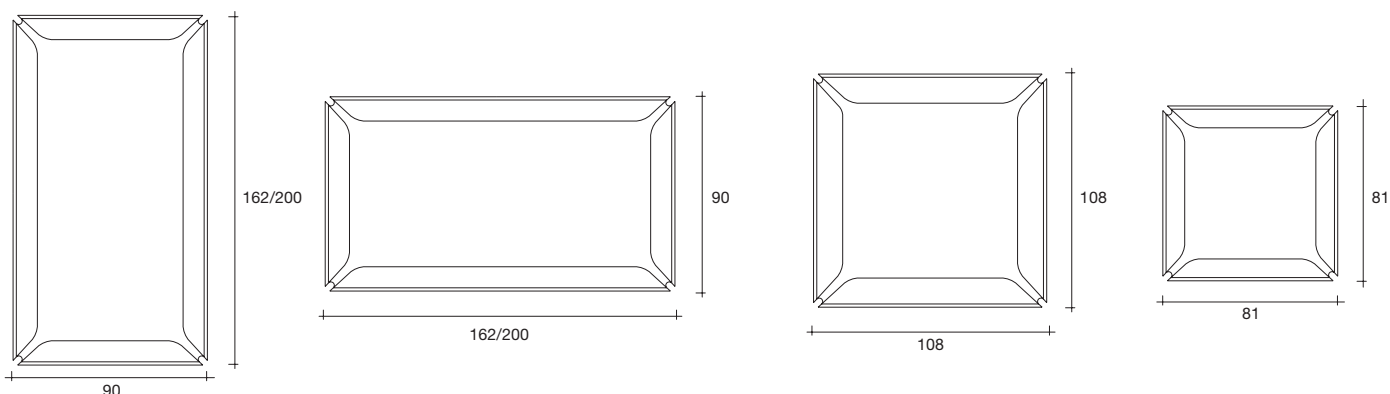

## gallery

modello registrato  
registered model

DESIGN  
MARCO ACERBIS

Collezione di specchi con cornice in vetro curvato da 6 mm, specchio piano da 5 mm, telaio posteriore in alluminio. La cornice, in vetro trasparente o fumé è sagomata con diverse configurazioni.

*Mirrors with 6 mm-thick curved glass frame, 5 mm-thick flat mirror, aluminum back support. The transparent or smoked glass frame is decorated with different patterns.*

### SQUARE

### CIRCLE

dimensioni L, P, H  
dimensions L, W, H  
(cm)

	COD./CODE	L	P/W	H	peso netto net weight (kg)	peso lordo gross weight (kg)	volume imballo package volume (m <sup>3</sup> )
Square versione con cornice trasparente. <i>Square transparent glass frame version.</i>	<b>341</b>	81	12	81	17	33	0,30
	<b>361</b>	108	12	108	28	57	0,50
	<b>381</b>	90	12	162	33	65	0,60
	<b>390</b>	90	12	200	44	70	0,73
Square versione con cornice fumé. <i>Square smoked glass frame version.</i>	<b>441</b>	81	12	81	17	33	0,30
	<b>461</b>	108	12	108	28	57	0,50
	<b>481</b>	90	12	162	33	65	0,60
	<b>391</b>	90	12	200	44	70	0,73
Circle versione con cornice trasparente. <i>Circle transparent glass frame version.</i>	<b>340</b>	81	12	81	17	33	0,30
	<b>360</b>	108	12	108	28	57	0,50
	<b>380</b>	90	12	162	33	65	0,60
Circle versione con cornice fumé. <i>Circle smoked glass frame version.</i>	<b>440</b>	81	12	81	17	33	0,30
	<b>460</b>	108	12	108	28	57	0,50
	<b>480</b>	90	12	162	33	65	0,60