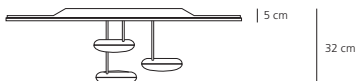

Droplet Led

design
Ross Lovegrove

colour
Reflector:
metal grey
Unit:
mirror

light emission

LED

Droplet Led sospensione

Led total power 3x30W
Warm white 3000K
Lighting output 3x1659lm

IP20

Droplet Led soffitto

Led total power 3x30W
Warm white 3000K
Lighting output 3x1659lm
Dimmable

IP20

Ampliamenti di gamma della serie Droplet, disponibili in versione a Led.
Materiali: corpi luminosi in alluminio pressofuso. Riflettore in alluminio stampato e verniciato.