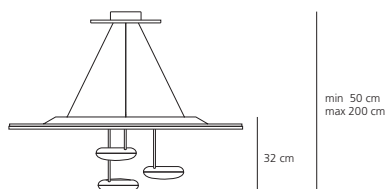

Droplet Led

design
Ross Lovegrove

colour
Reflector:
metal grey
Unit:
mirror

light emission

LED

Droplet Led sospensione

Led total power 3x30W
Warm white 3000K
Lighting output 3x1659lm

IP20

Droplet Led soffitto

Led total power 3x30W
Warm white 3000K
Lighting output 3x1659lm
Dimmable

IP20

Ampliamenti di gamma della serie Droplet, disponibili in versione a Led.
Materiali: corpi luminosi in alluminio pressofuso. Riflettore in alluminio stampato e verniciato.