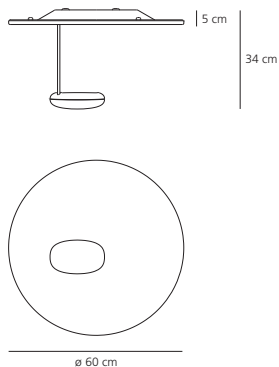

Droplet mini Led

design
Ross Lovegrove

colour

Reflector:
metal grey
Unit:
mirror

light emission

LED

Ampliamento di gamma di Droplet mini, disponibile in versione a Led.
Materiali: corpi luminosi in alluminio pressofuso. Riflettore in alluminio stampato e verniciato.

Range extension of Droplet mini, available in Led version. **Materials:** Die-cast aluminium lighting units; painted die-cast aluminium reflector.

Extension de la gamme Droplet mini, disponible en version Led. **Matériaux :** Corps lumineux en aluminium moulé sous pression. Réflecteur en aluminium moulé et verni.

Droplet mini Led parete/soffitto

Led total power 1x30W
Warm white 3000K
Lighting output 1659lm
Dimmable

IP20