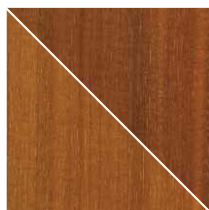

Specie legnose naturali

Doussiè

Faggio

Iroko

Merbau

Specie legnose pigmentate

Rovere Dream

Rovere Grace

Rovere Havana

Rovere Sand

Rovere

Teak Asia

Wengè

Yesquero

Specie legnose anticcate

Rovere Barrique
Maison

Specie legnose termotrattate

Betulla Thermic

Frassino Thermic

LE SELEZIONI:

Feeling, Emotion

LA GAMMA

Tutti i prodotti My Vintage sono disponibili con finitura Vintage spazzolata* nelle versioni: misura unica, formante quadro, spina italiana, spina ungherese.

*ad esclusione dello Yesquero

My Vintage 10

Dimensioni:

spessore totale 10 mm
larghezza 65 / 72 mm
lunghezza 400 / 600 mm

Specie legnose:

naturali: Doussiè, Iroko, Merbau, Rovere, Teak Asia, Wengè, Yesquero
pigmentate: Rovere Dream, Rovere Grace, Rovere Havana, Rovere Sand
termotrattate: Betulla Thermic, Frassino Thermic
anticcate: Rovere Barrique Maison