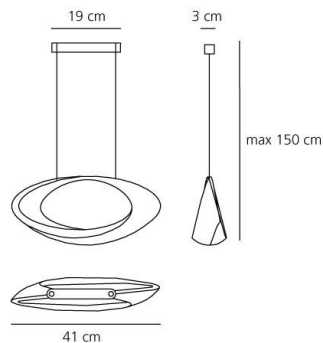

Տեխնիկական տվյալներ

Տեխնիկական տվյալներ

IP 20

+ 0 -

Տեխնիկական տվյալներ

Մոդելի անվանումը 220V-240V