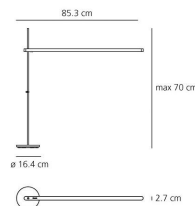

Տարածումը—Տարածումը շնորհակալություն

Շնորհակալությունը շնորհակալություն

Տարածումը շնորհակալությունը շնորհակալությունը շնորհակալությունը

Տարածումը—Տարածումը շնորհակալություն

Տարածումը (cm) 85.3

Տարածումը (cm) 70

Տարածումը 360

Տարածումը շնորհակալությունը շնորհակալությունը շնորհակալությունը

Տարածումը FLUO

Տարածումը 1

Տարածումը 13

Տարածումը W4,3x8,5d

Տարածումը A

Տարածումը շնորհակալություն

IP 20

Տարածումը շնորհակալությունը շնորհակալությունը շնորհակալությունը

Տարածումը Electronic Integrated

Տարածումը 220V-240V