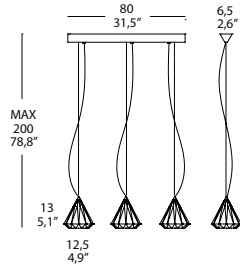

### KARAT PL 1

1 x MAX 42W G9 alo. ENERGY SAVER