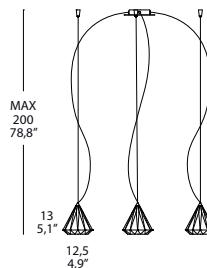

KARAT SO 3

3 x MAX 42W G9 alo. ENERGY SAVER