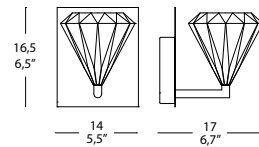

KARAT PA 1

1 x MAX 42W G9 alo. ENERGY SAVER