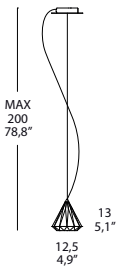

KARAT SO 1

1 x MAX 42W G9 alo. ENERGY SAVER