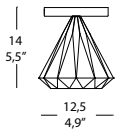

### KARAT PL 1

1 x MAX 42W G9 alo. ENERGY SAVER