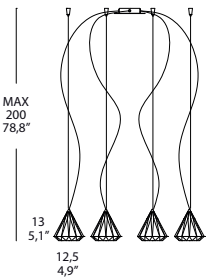

KARAT SO 4

4 x MAX 42W G9 alo. ENERGY SAVER