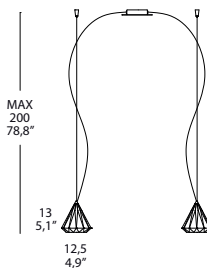

KARAT SO 2

2 x MAX 42W G9 alo. ENERGY SAVER