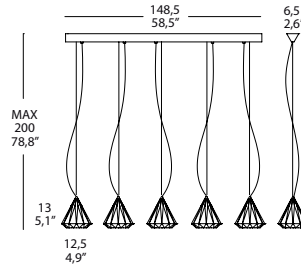

KARAT S5L

5 x MAX 42W G9 alo. ENERGY SAVER

Collezione completa di lampade con finitura cromo. Il vetro è disponibile nelle finiture; cristallo trasparente e cristallo sabbiato interno. La luce, trattenuta dalle geometriche trasparenze interne, del vetro viene rilanciata ed espansa in rifrazioni gemmate e preziose.

A collection of lamps in chrome with either transparent or sandblasted inner crystal glass finish. The light - which is trapped by the geometric transparencies inside the glass - refracts and radiates into a play of exquisite points of brilliance.

Collection complète de lampes avec finition chromée. Le verre est disponible dans les finitions: cristal transparent ou cristal intérieur sablé. La lumière, retenue par les transparences géométriques du verre, est redéployée et dilatée sous forme de réfractons riches et précieuses.

Colección completa de lámparas en acabado cromado. El vidrio está disponible en los acabados: cristal transparente y cristal transparente con el interior arenado. La luz, contenida por las transparencias geométricas internas, se reaviva y se expande desde el cristal en refracciones asemejando a piedras preciosas y gemas.

Eine vollständige Kollektion chromierter Lampen. Das Glas ist entweder Transparent-Kristall oder Kristall mit innerer Sandstrahlung. Das Licht strahlt durch die geometrische Transparenz des Glases und wird wie mit einem Glanz wie durch kostbare Edelsteine verbreitet.

Полная коллекция ламп с хромовой отделкой. Стекло предоставляется со следующей отделкой: прозрачный хрусталь и внутренний кристалл с песочным напылением. Свет, удерживаемый внутренними геометрическими прозрачными элементами, возвращается с задней стороны и усиливается преломлением декоративных драгоценных камней.